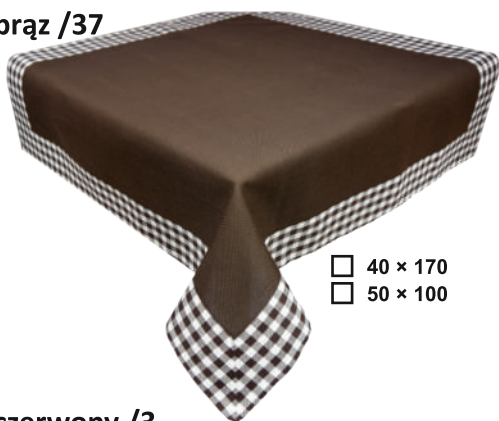

Wzór: 2628 brąz /37

- ☐ 40 × 170
- ☐ 50 × 100