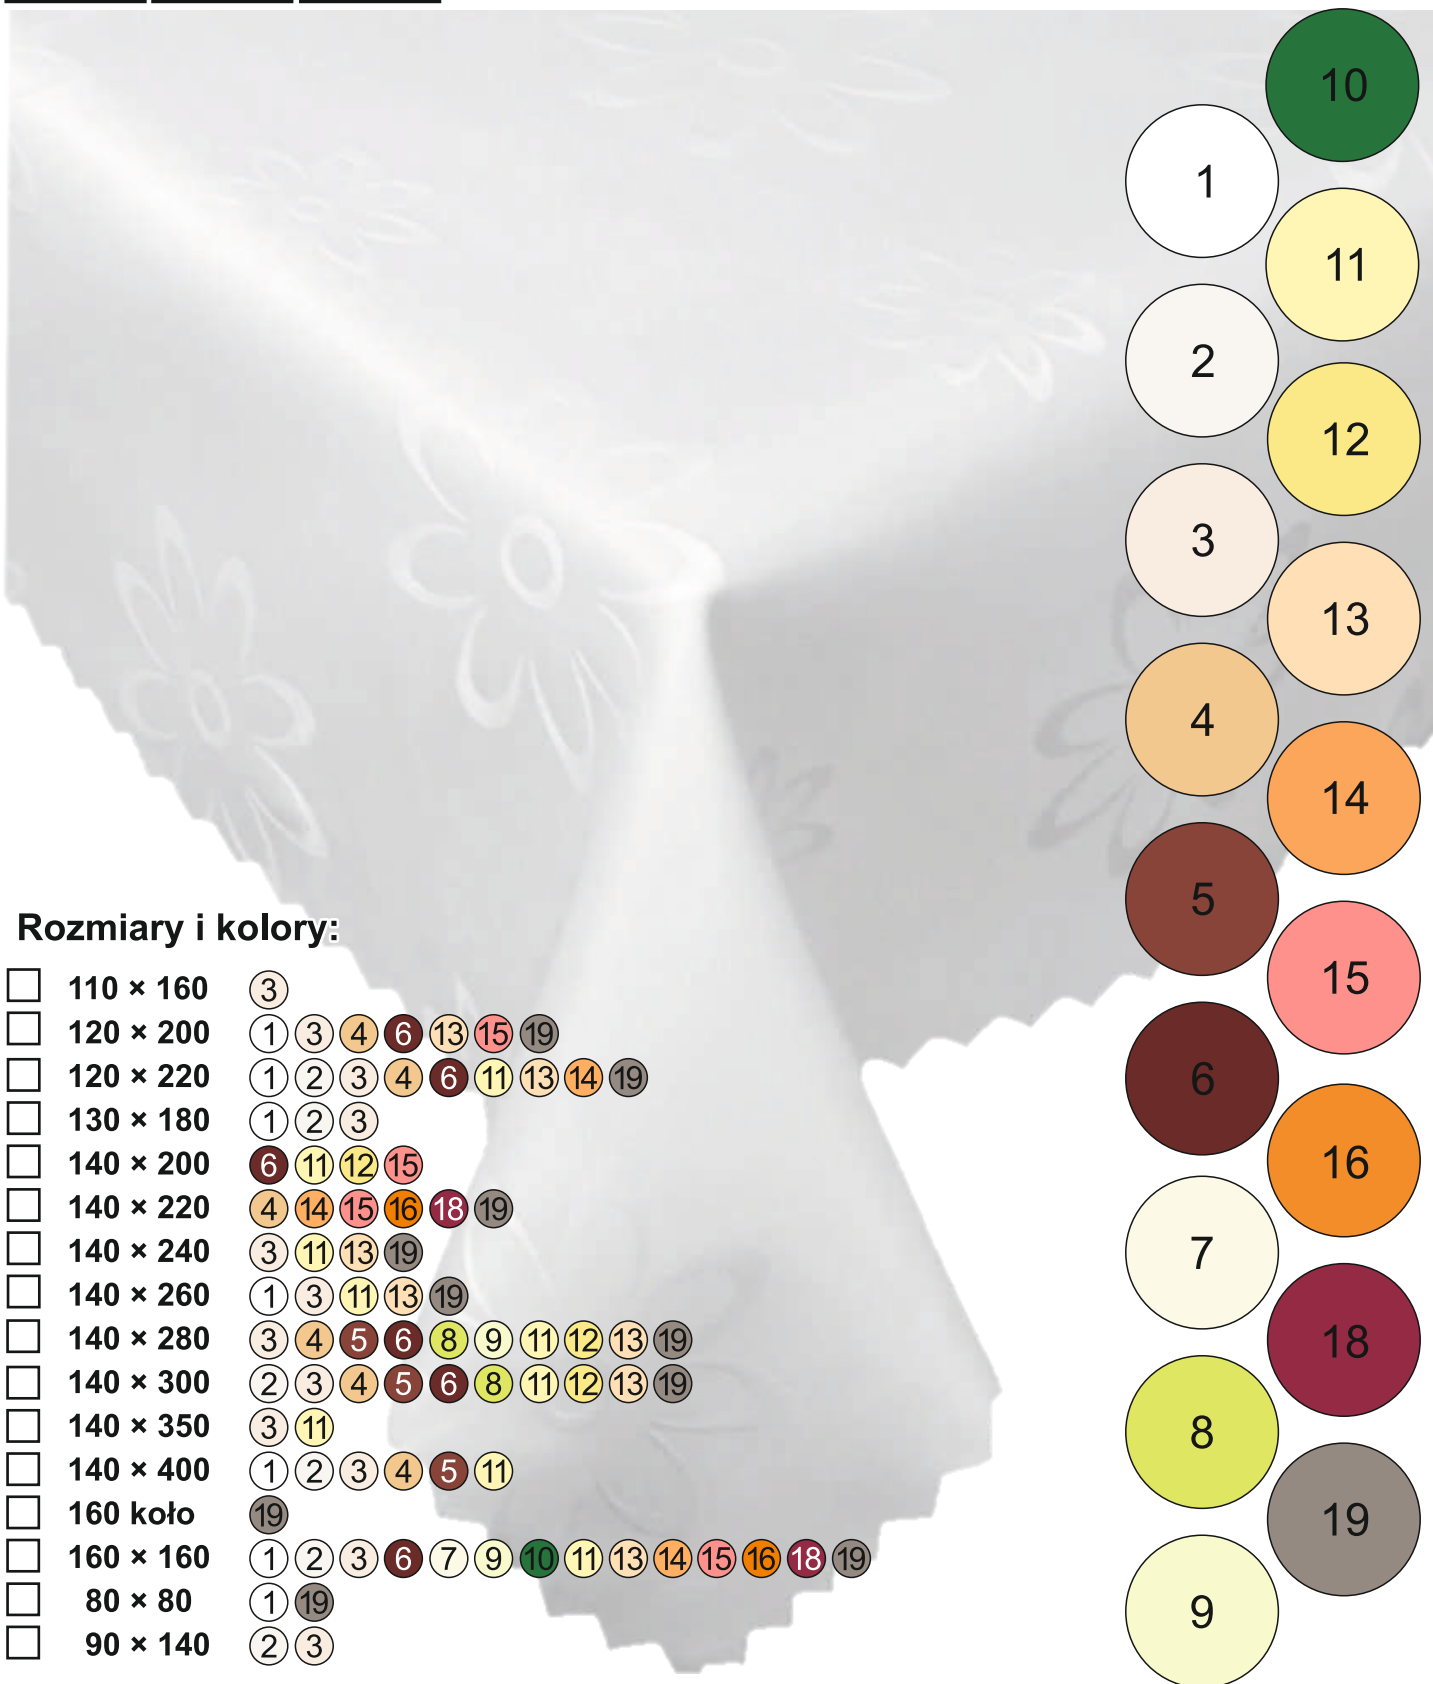

3 DESENIE

001

020

004

Obrus plamoodporny 020

100 % poliester

Rozmiary i kolory:

<input type="checkbox"/>	110 × 160	(3)
<input type="checkbox"/>	120 × 200	(1) (3) (4) (6) (13) (15) (19)
<input type="checkbox"/>	120 × 220	(1) (2) (3) (4) (6) (11) (13) (14) (19)
<input type="checkbox"/>	130 × 180	(1) (2) (3)
<input type="checkbox"/>	140 × 200	(6) (11) (12) (15)
<input type="checkbox"/>	140 × 220	(4) (14) (15) (16) (18) (19)
<input type="checkbox"/>	140 × 240	(3) (11) (13) (19)
<input type="checkbox"/>	140 × 260	(1) (3) (11) (13) (19)
<input type="checkbox"/>	140 × 280	(3) (4) (5) (6) (8) (9) (11) (12) (13) (19)
<input type="checkbox"/>	140 × 300	(2) (3) (4) (5) (6) (8) (11) (12) (13) (19)
<input type="checkbox"/>	140 × 350	(3) (11)
<input type="checkbox"/>	140 × 400	(1) (2) (3) (4) (5) (11)
<input type="checkbox"/>	160 koło	(19)
<input type="checkbox"/>	160 × 160	(1) (2) (3) (6) (7) (9) (10) (11) (13) (14) (15) (16) (18) (19)
<input type="checkbox"/>	80 × 80	(1) (19)
<input type="checkbox"/>	90 × 140	(2) (3)