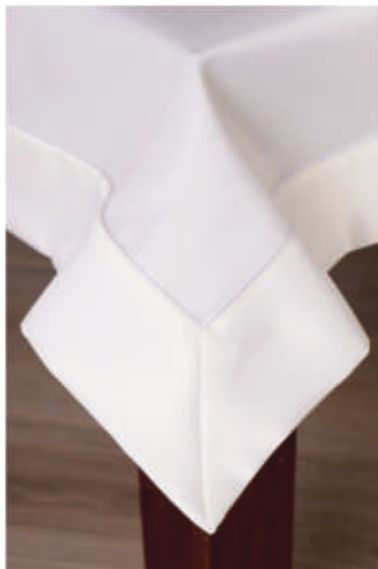

Obrusy PLAMOODPORNE

100 % poliester

„DEDAL”

GWARANCJA JAKOŚCI

JEDEKA®

Gruba elegancka tkanina plamoodporna,
teflonowana, obszyta grubą listwą.
Nie przyjmuje plam.

Biały

- 35 × 50
- 90 × 90
- 60 × 120
- 40 × 180
- <40 × 120>
- <40 × 180>
- <40 × 240>
- 110 × 160
- 140 × 180