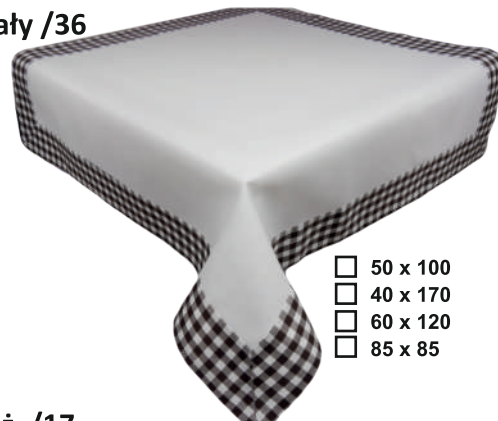

Wzór: 2628 biały /36

- ☐ 50 × 100
- ☐ 40 × 170
- ☐ 60 × 120
- ☐ 85 × 85