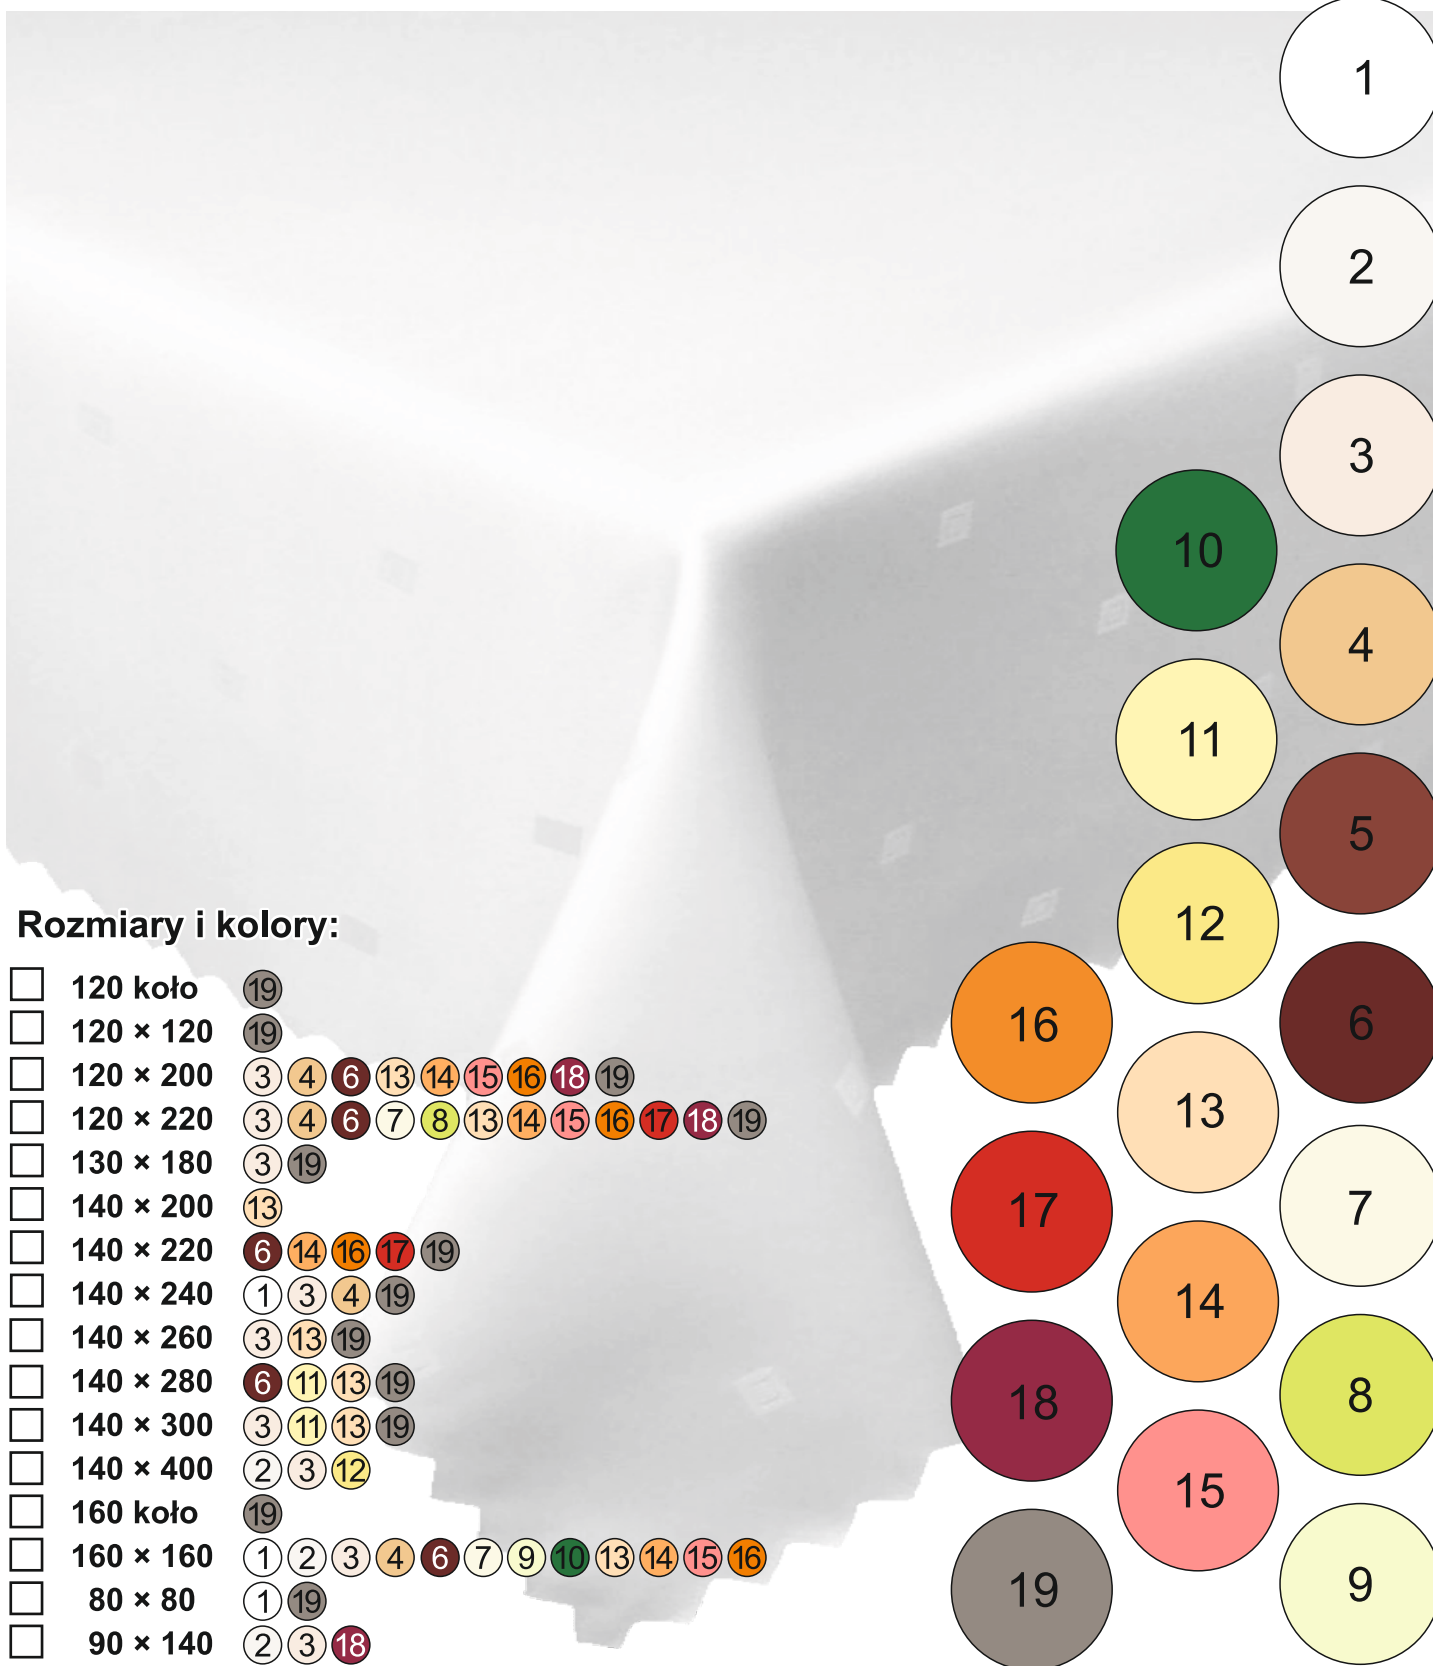

Obrus plamoodporny 001

100 % poliester

Rozmiary i kolory:

☐	120 koło	19
☐	120 × 120	19
☐	120 × 200	3 4 6 13 14 15 16 18 19
☐	120 × 220	3 4 6 7 8 13 14 15 16 17 18 19
☐	130 × 180	3 19
☐	140 × 200	13
☐	140 × 220	6 14 16 17 19
☐	140 × 240	1 3 4 19
☐	140 × 260	3 13 19
☐	140 × 280	6 11 13 19
☐	140 × 300	3 11 13 19
☐	140 × 400	2 3 12
☐	160 koło	19
☐	160 × 160	1 2 3 4 6 7 9 10 13 14 15 16
☐	80 × 80	1 19
☐	90 × 140	2 3 18