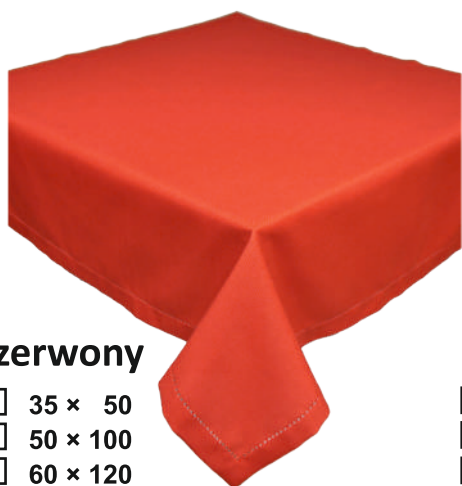

czerwony

☐ 35 × 50
☐ 50 × 100
☐ 60 × 120