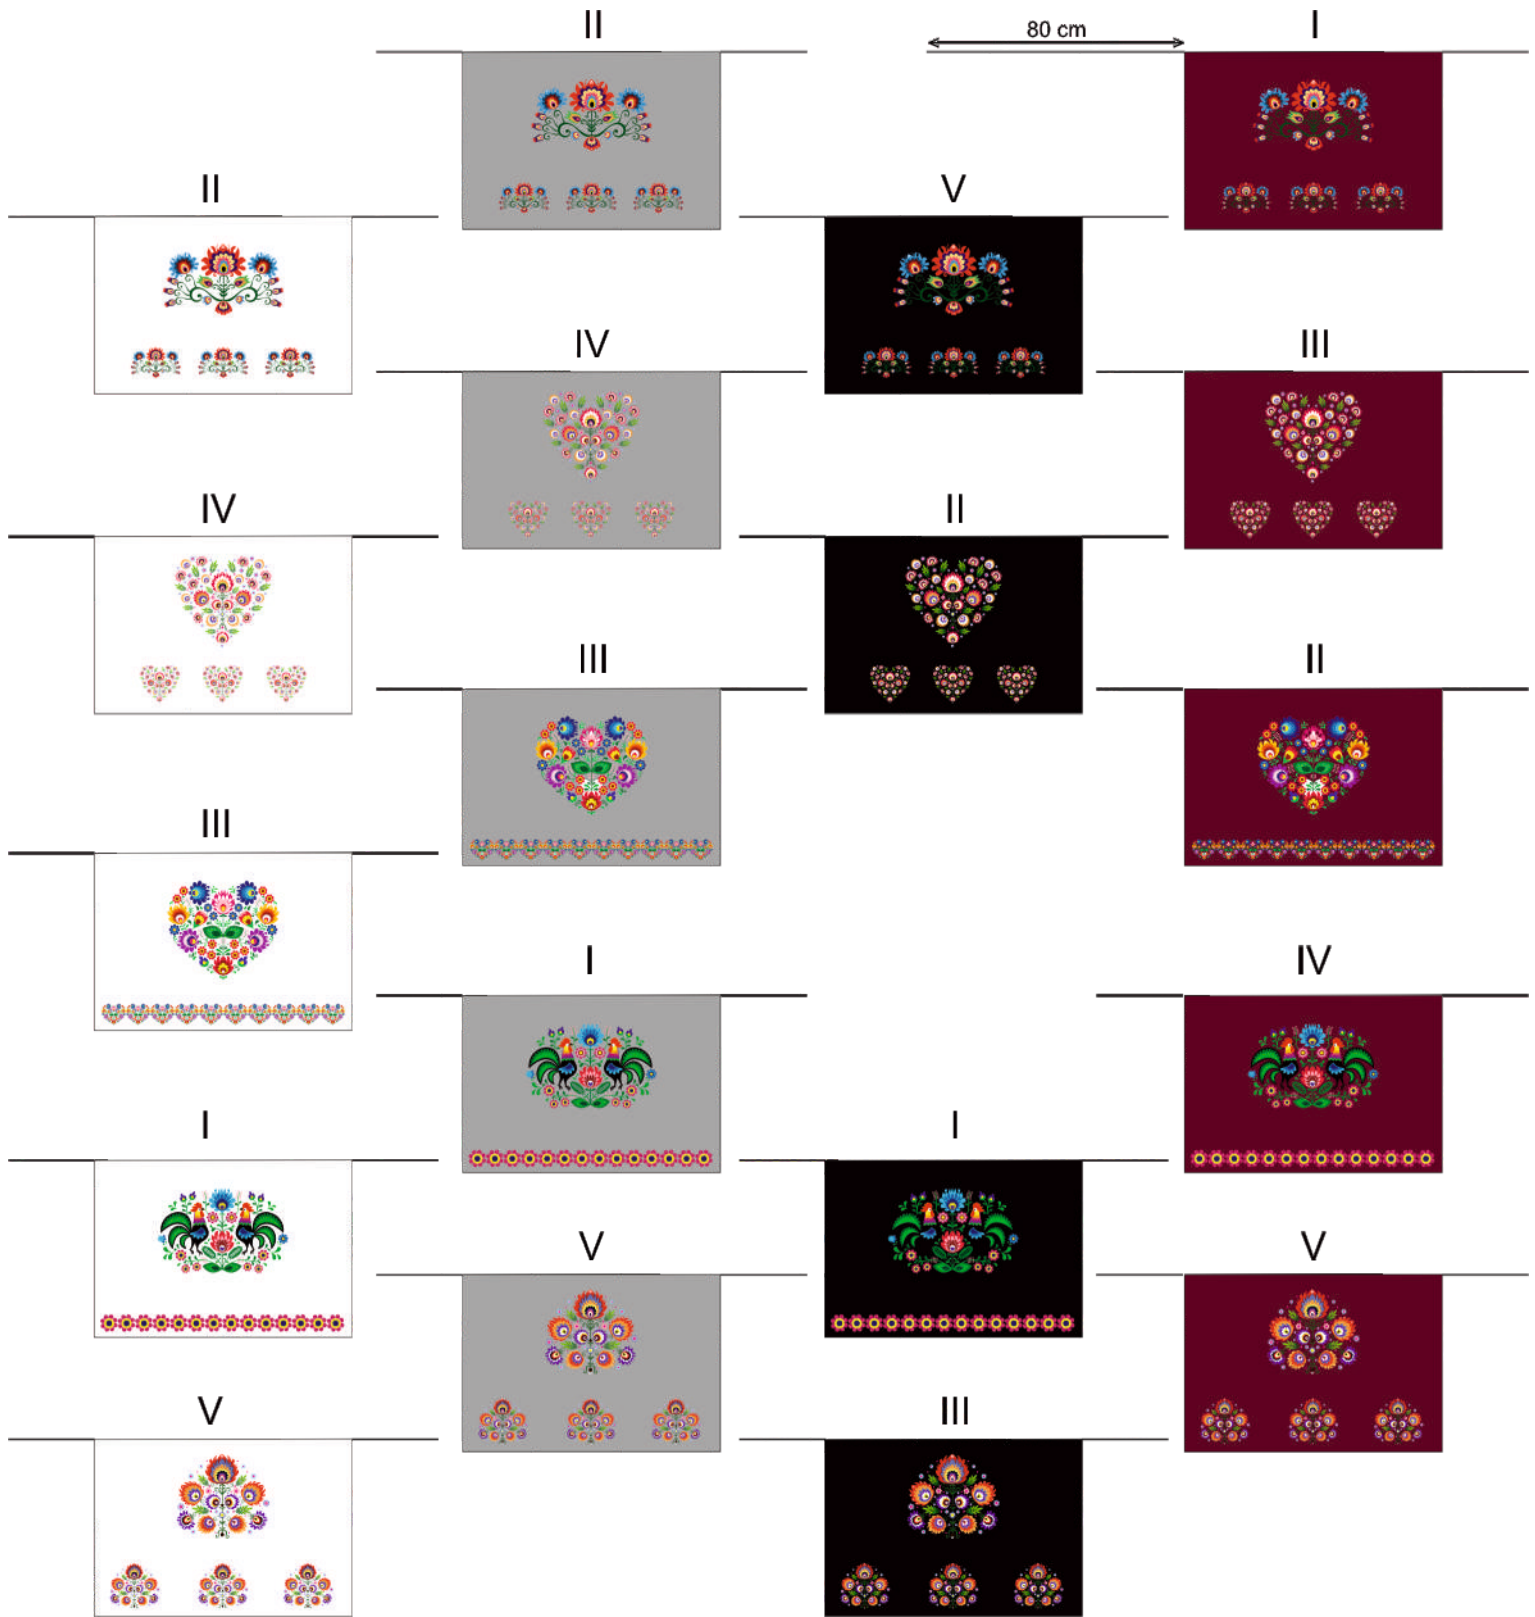

GWARANCJA JAKOŚCI

 JEDEKA[®]

Katalog A

CENTRUM OBRUSÓW
OPOLE
www.centrumobrusow.pl

Fartuch Ludowy 020

100 % bawełna

GWARANCJA JAKOŚCI

JEDEKA®