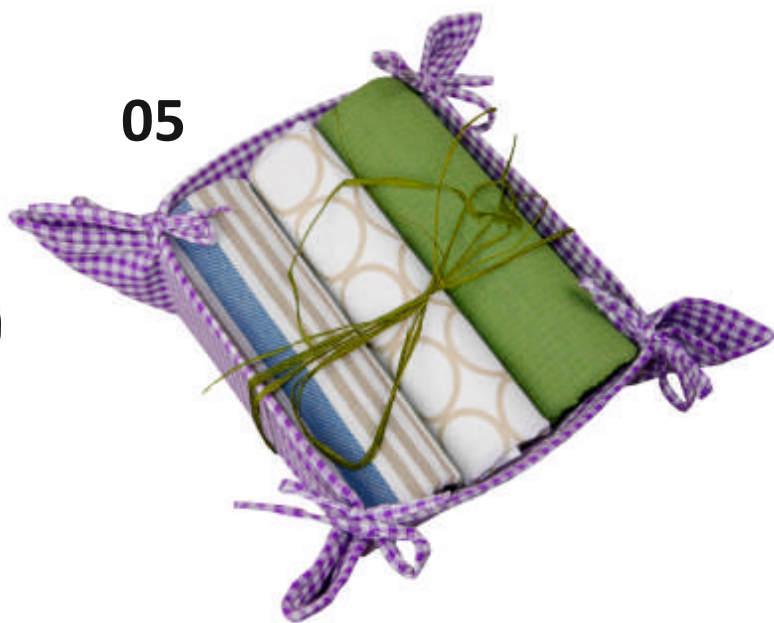

Narzuty Pepitka

160 x 200

100 % bawełna

JEDEKA®

1617

1619

1616

GWARANCJA JAKOŚCI

JEDEKA[®]

Narzuta Portugo 6026

220 x 240 + 2 x 40 x 40

100 % poliester

- ✓ W zestawie dwie poszewki na poduszkę - jasiek, zapinane na zamek błyskawiczny
- ✓ Przyjemny w dotyku, pikowany materiał.

Komplet koszyk + 3 ścierki Italia

Rozmiar ścierki 45 × 70 cm
100 % bawełna

Ścierka kuchenna Italia

Rozmiar 45 × 70 cm
Komplet 3 szt.
100 % bawełna

Koszyk + Ścierka Ludowa

GWARANCJA JAKOŚCI

JEDEKA®

Mix wzorów

(wysyłany losowo)

Średnica zewnętrzna koszyka: 22 cm

Średnica wewnętrzna koszyka: 18 cm

Wysokość koszyka: 7 cm

(wszystkie rozmiary +/- 2 cm)

Skład surowcowy ściereczki:

100% bawełna

SUPERCHŁONNA!

W każdym koszyku
znajduje się ta sama ściereczka,
ale inaczej wyeksponowana.