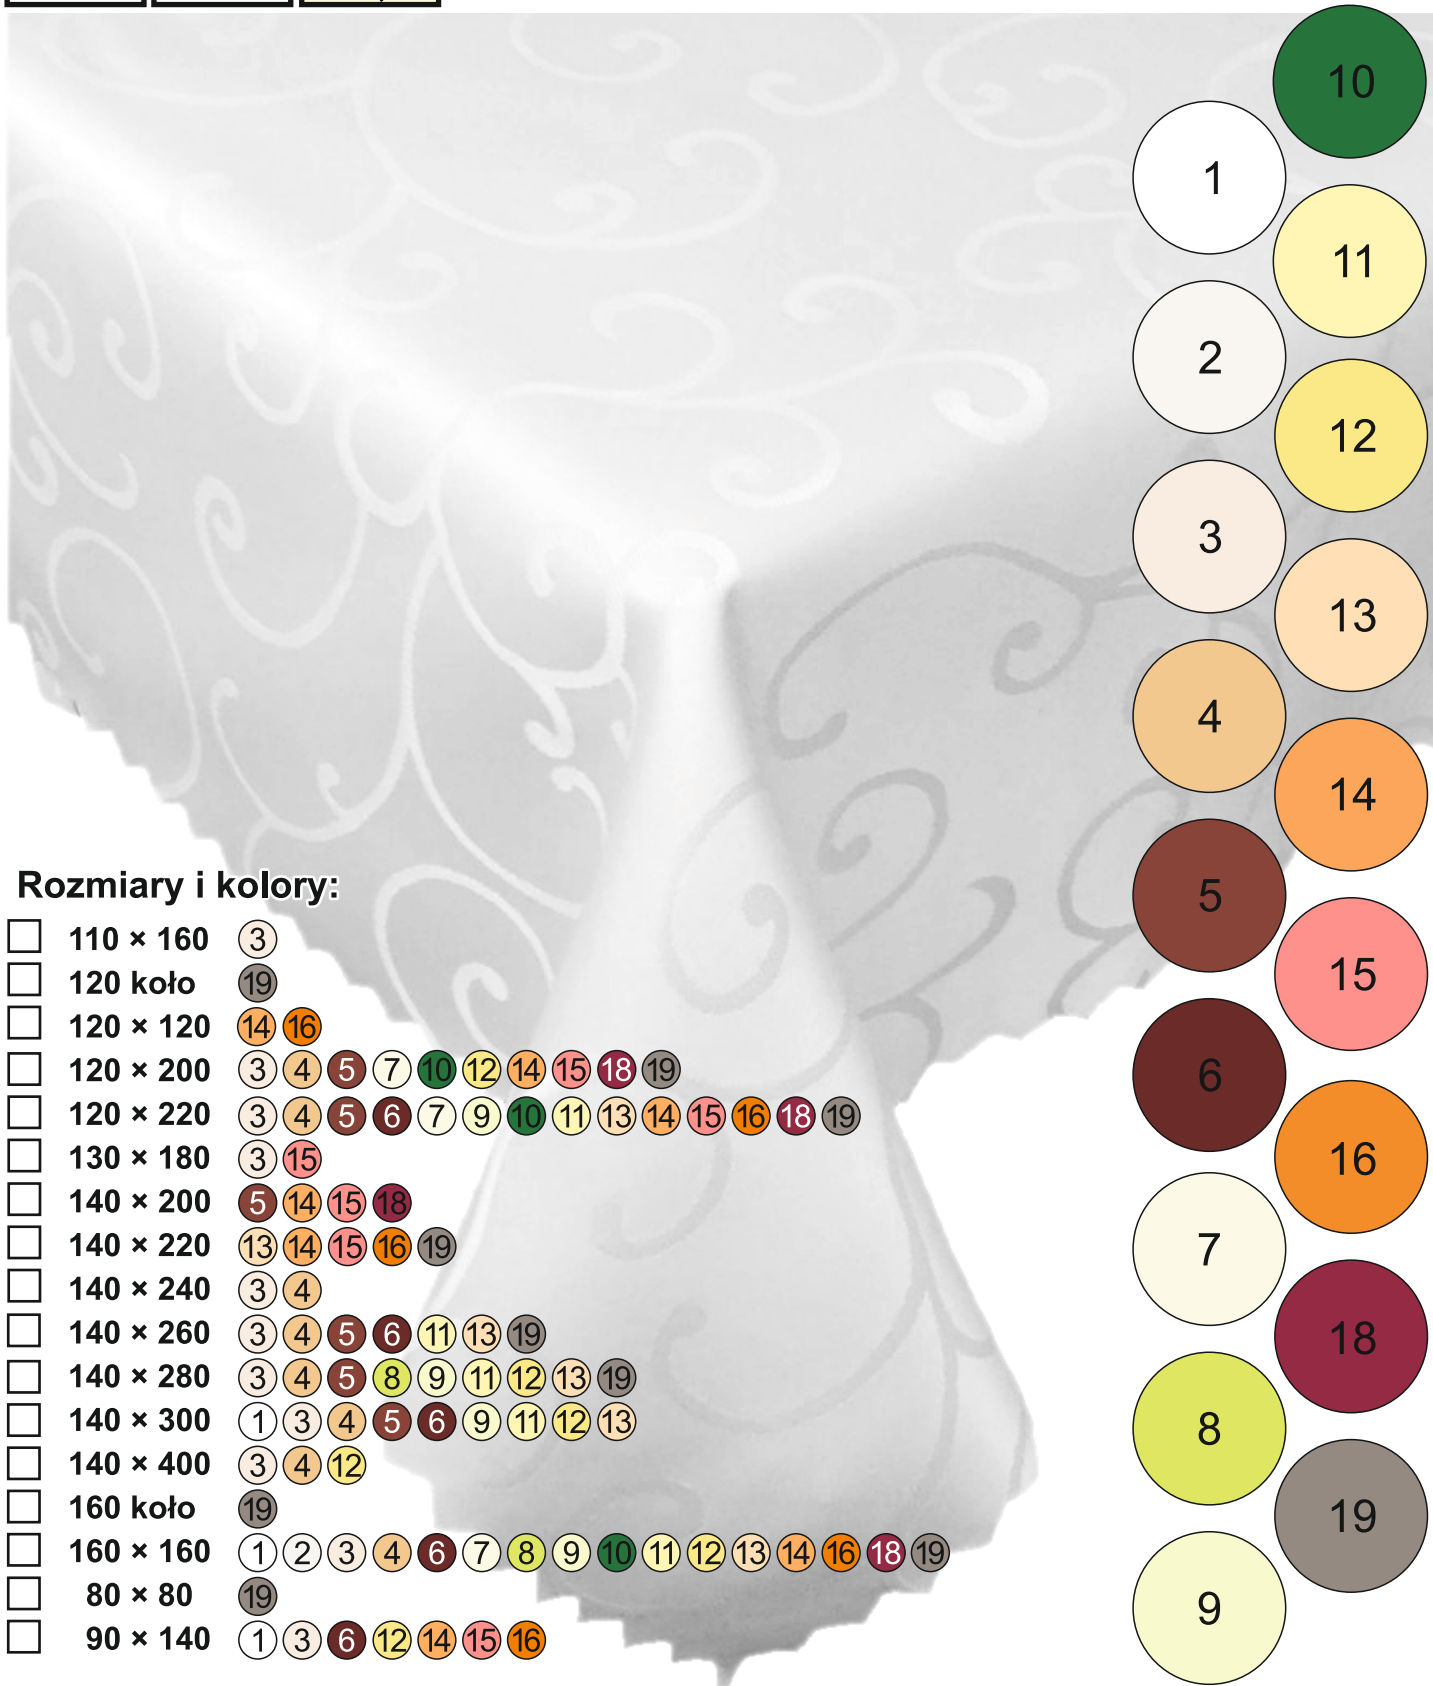

3 DESENIE

001

020

004

Obrus
plamoodporny
004

100 % poliester

Rozmiary i kolory:

<input type="checkbox"/>	110 × 160	(3)
<input type="checkbox"/>	120 koło	(19)
<input type="checkbox"/>	120 × 120	(14) (16)
<input type="checkbox"/>	120 × 200	(3) (4) (5) (7) (10) (12) (14) (15) (18) (19)
<input type="checkbox"/>	120 × 220	(3) (4) (5) (6) (7) (9) (10) (11) (13) (14) (15) (16) (18) (19)
<input type="checkbox"/>	130 × 180	(3) (15)
<input type="checkbox"/>	140 × 200	(5) (14) (15) (18)
<input type="checkbox"/>	140 × 220	(13) (14) (15) (16) (19)
<input type="checkbox"/>	140 × 240	(3) (4)
<input type="checkbox"/>	140 × 260	(3) (4) (5) (6) (11) (13) (19)
<input type="checkbox"/>	140 × 280	(3) (4) (5) (8) (9) (11) (12) (13) (19)
<input type="checkbox"/>	140 × 300	(1) (3) (4) (5) (6) (9) (11) (12) (13)
<input type="checkbox"/>	140 × 400	(3) (4) (12)
<input type="checkbox"/>	160 koło	(19)
<input type="checkbox"/>	160 × 160	(1) (2) (3) (4) (6) (7) (8) (9) (10) (11) (12) (13) (14) (16) (18) (19)
<input type="checkbox"/>	80 × 80	(19)
<input type="checkbox"/>	90 × 140	(1) (3) (6) (12) (14) (15) (16)